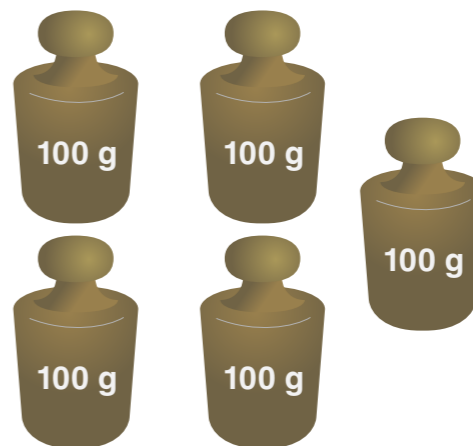

Gewichten

1 kilo = 2 pond = 10 ons

1 kilo = 1000 g

1 pond = 500 g

1 ons = 100 g