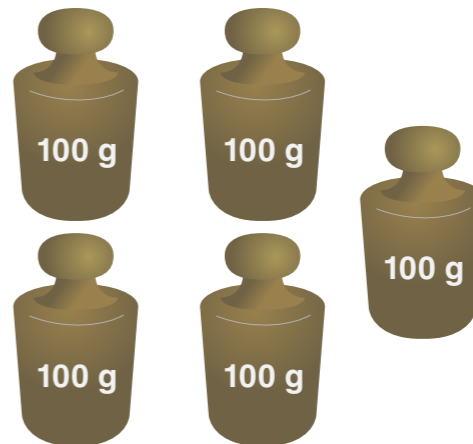

Gewichten

1 kilo = 2 pond = 10 ons

1 kilo = 1000 g

1 pond = 500 g

1 ons = 100 g